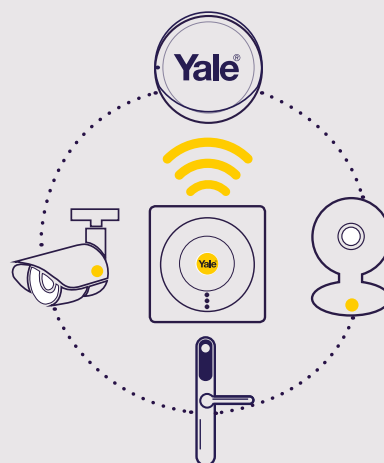

Accessoires additionnels

Caméra de vidéosurveillance bullet

Les caméras bullet Yale sont compatibles avec le système de vidéosurveillance Wi-Fi. Elles disposent d'une résolution Full HD 1080p.

Caméra de vidéosurveillance dôme

Les caméras dôme Yale sont compatibles avec le système de vidéosurveillance Wi-Fi. Elles disposent d'une résolution Full HD 1080p.

Câble rallonge BNC 18m/30m

Ces câbles de 18 ou 30 mètres permettent de relier une caméra filaire à son alimentation ainsi qu'à l'enregistreur DVR en un seul câble.

Yale Smart Living

Yale Smart Living est une solution de sécurité complète pour protéger votre domicile et garantir votre sérénité au quotidien.

Placée au cœur du système, la centrale Yale permet d'interconnecter tous les produits pour constituer un système de sécurité connecté.

En associant vos serrures connectées, caméras de vidéosurveillance, caméras IP et alarmes, vous pouvez construire un écosystème Yale et créer un point d'accès unique : l'application Yale Home.

Pour plus d'informations sur les produits Yale Smart Living, visitez :