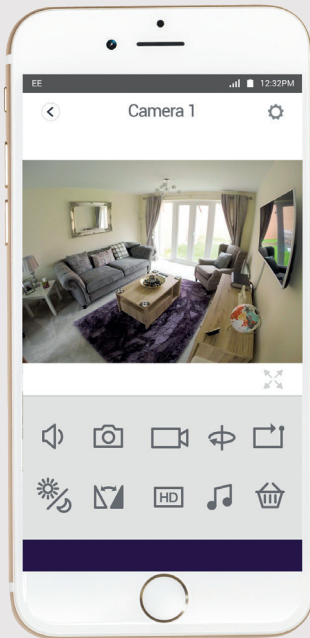

Pan Tilt Zoom

Faites pivoter la caméra, changez l'angle de vue, zoomez ou dézoomez à distance depuis votre smartphone ou tablette.

Caractéristiques

- Résolution HD720p
- Vision nocturne jusqu'à 8m
- Haut parleur et microphone intégrés
- Compatible avec carte Micro SD (non inclus)

Connexion

- Installation via réseau WiFi
- L'utilisation de l'application Yale Home View nécessite une connexion WiFi ou 3G/4G

Application Yale Home View

iOS 9 +

Android 4.4 +

An ASSA ABLOY Group brand

ASSA ABLOY

La solution intelligente pour protéger votre maison.

-  Activation du haut parleur
-  Enregistrer une photo sur carte SD
-  Enregistrer une vidéo sur carte SD
-  Rotation de la caméra
-  Cette fonctionnalité permet de contrôler les réglages prédéfinis
-  Paramètres de la vision nocturne
-  Basculement de l'image
-  Réglage de la résolution d'image
-  Cette fonction est actuellement indisponible
-  Lien vers www.yalelock.com/smart-living