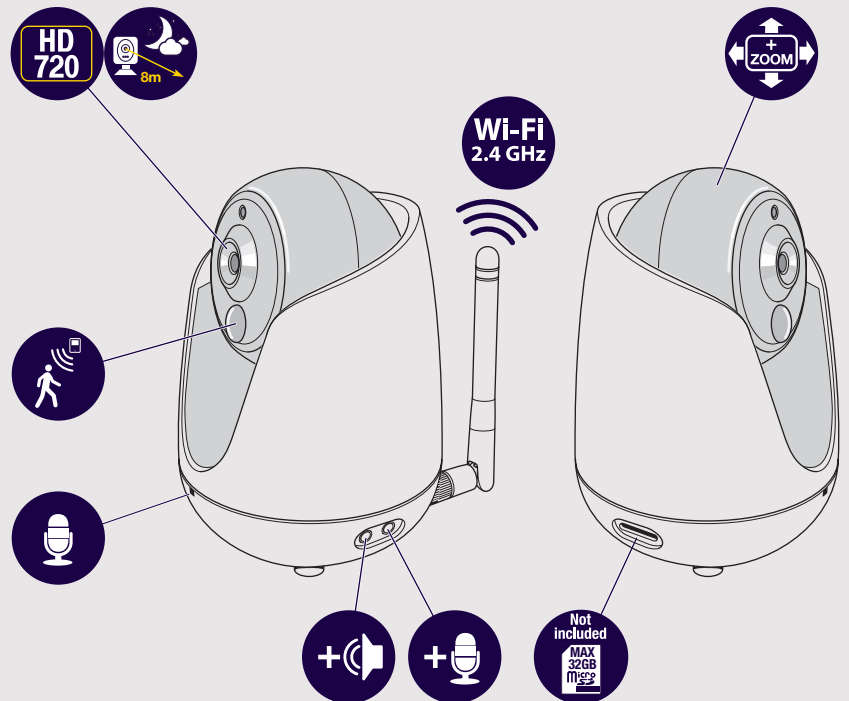

Audio bidirectionnel

Haut parleur et microphone intégrés.

Stockage des données

Possibilité de stocker les données sur carte Micro SD (non inclus) ou sur un compte Dropbox (la caméra doit être équipée d'une carte SD pour pouvoir stocker les données sur Dropbox).

Pan Tilt Zoom

Faites pivoter la caméra, changez l'angle de vue, zoomez ou dézoomez à distance depuis votre smartphone ou tablette.

Caractéristiques

- Résolution HD720p
- Vision nocturne jusqu'à 8m
- Haut parleur et microphone intégrés
- Compatible avec carte Micro SD (non inclus)

Connexion

- Installation via réseau WiFi
- L'utilisation de l'application Yale Home View nécessite une connexion WiFi ou 3G/4G

Application Yale Home View

iOS 9 +

Android 4.4 +

An ASSA ABLOY Group brand

ASSA ABLOY

La solution intelligente pour protéger votre maison.

-  Activation du haut parleur
-  Enregistrer une photo sur carte SD
-  Enregistrer une vidéo sur carte SD
-  Rotation de la caméra
-  Cette fonctionnalité permet de contrôler les réglages prédéfinis
-  Paramètres de la vision nocturne
-  Basculement de l'image
-  Réglage de la résolution d'image
-  Cette fonction est actuellement indisponible
-  Lien vers www.yalelock.com/smart-living