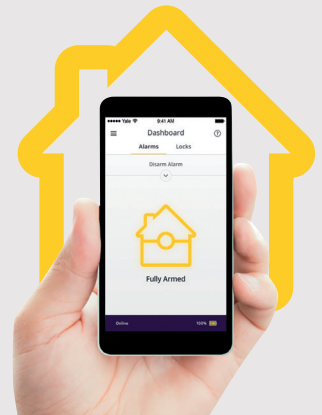

Les alarmes Yale Smart Living se démarquent par leur simplicité d'utilisation et leur installation intuitive. Tous les accessoires inclus dans le système d'alarme sont déjà appariés à la centrale et fonctionnent de manière autonome.

IOS 9+

Android 4.4+

Pour plus d'informations, consultez le site www.yalelock.fr

Yale FRANCE
ASSA ABLOY AUBE ANJOU
Parc du Grand Troyes
10, avenue de l'Europe
10304 TROYES CEDEX

La solution intelligente pour protéger votre maison.

Composition du kit

- Centrale avec sirène intégrée 104 dB
- Détecteur de mouvement
- Détecteur de mouvement images
- Détecteur d'ouverture x2
- Autocollants, piles et kit de fixation inclus

Caractéristiques	SR-1100i	SR-2100i	SR-3200i	SR3800i
Pilotage via smartphone		✓	✓	✓
Fréquence radio 868 MHz & 2.4 GHz			✓	✓
Fréquence radio 868 MHz	✓	✓		
Transmission par code tournant	✓	✓	✓	✓
Pré-appairage	✓	✓	✓	✓
Sirène 104 dB	Intérieure	Intégrée	Intégrée	Intégrée
Armement partiel/total		✓	✓	✓
Visualisation à distance			✓	✓
Contrôle des appareils via smartphone			✓	✓