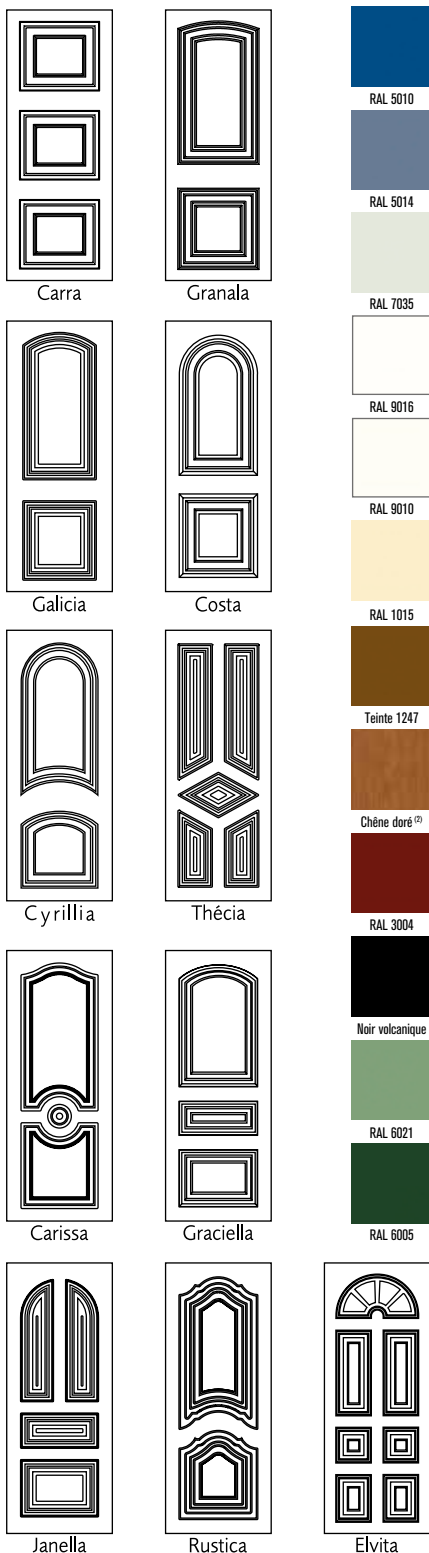

Options : Collection Prestige

- Plus d'une centaine d'essences de bois dont :

Options : Moderne & Design

Options : panneaux lisses ou moulurés estampés alu et teintes RAL disponibles

Accessoires standard

Poignées de tirage sur plaque