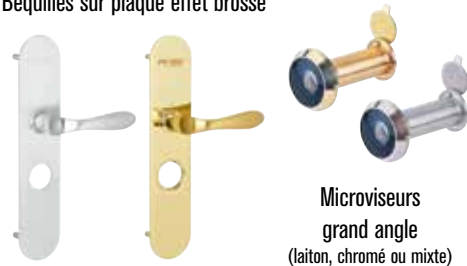

Options : Collection Prestige

- Plus d'une centaine d'essences de bois dont :

Options : Moderne & Design

Options : panneaux lisses ou moulurés estampés alu et teintes RAL disponibles

Accessoires standard

Poignées de tirage sur plaque

Béquilles sur plaque effet brossé

Accessoires en option

Judas numérique enregistreur **NOUVEAU**

Judas numérique avec écran LCD

(1) Ou équivalent.

(2) La couleur du bâti associée au panneau chêne doré est le RAL 8003.

Porte blindée palière certifiée A2P BP1

LÉGENDE DIAMANT® VERSION TIERCE

- ❶ Plaque et béquille chromées (existent en laiton)
- ❷ Panneau décoratif
- ❸ Laine de roche
- ❹ Serrure multipoints intégrée
- ❺ 2 renforts oméga verticaux
- ❻ 4 renforts oméga horizontaux
- ❼ 2 points haut et bas semi fixe
- ❽ 1 renfort horizontal bas
- ❾ 2 renforts verticaux coté paumelles
- ❿ Renfort coté pènes semi-fixe
- ⓫ 1 renfort horizontal haut
- ⓬ Panneaux acier 15/10^{ème}
- ⓭ Cornières d'habillage
- ⓮ Poteau central
- ⓯ Panneau décoratif
- ⓶ Plaque et béquille