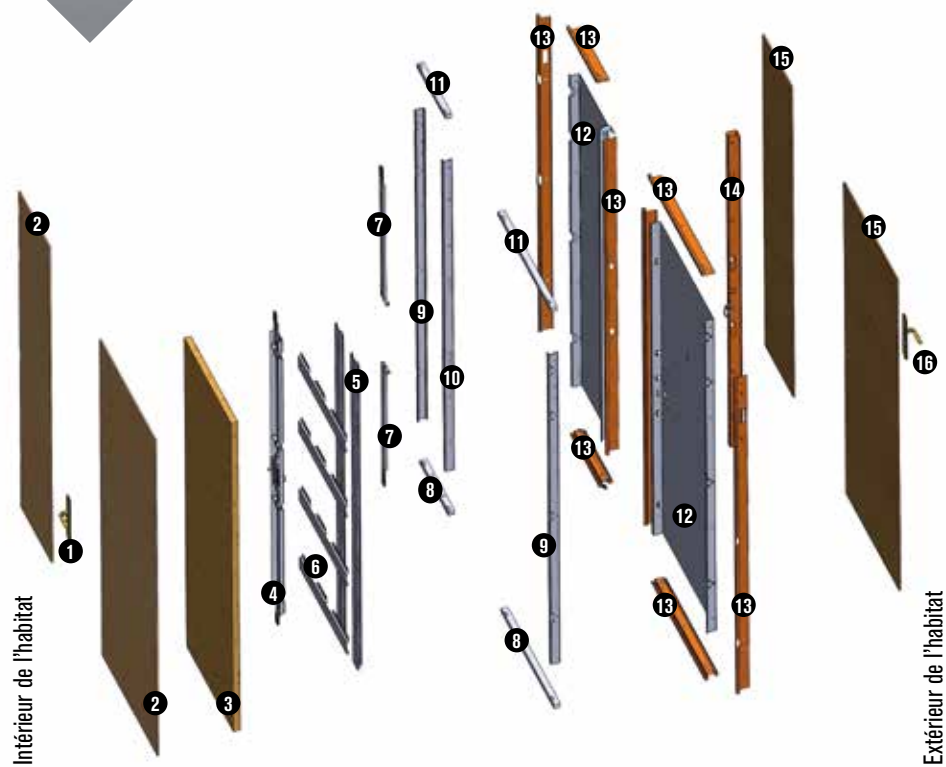

Options : Collection Prestige

- Plus d'une centaine d'essences de bois dont :

Options : Moderne & Design

Options : panneaux lisses ou moulurés estampés alu et teintes RAL disponibles

Accessoires standard

Poignées de tirage sur plaque

Béquilles sur plaque effet brossé

Accessoires en option

Judas numérique enregistreur **NOUVEAU**

Judas numérique avec écran LCD

(1) Ou équivalent.

(2) La couleur du bâti associée au panneau chêne doré est le RAL 8003.

Porte blindée palière certifiée A2P BP1

LÉGENDE DIAMANT® VERSION TIERCE

- ❶ Plaque et béquille chromées (existent en laiton)
- ❷ Panneau décoratif
- ❸ Laine de roche
- ❹ Serrure multipoints intégrée
- ❺ 2 renforts oméga verticaux
- ❻ 4 renforts oméga horizontaux
- ❼ 2 points haut et bas semi fixe
- ❽ 1 renfort horizontal bas
- ❾ 2 renforts verticaux coté paumelles
- ❿ Renfort coté pènes semi-fixe
- ⓫ 1 renfort horizontal haut
- ⓬ Panneaux acier 15/10^{ème}
- ⓭ Cornières d'habillage
- ⓮ Poteau central
- ⓯ Panneau décoratif
- ⓶ Plaque et béquille