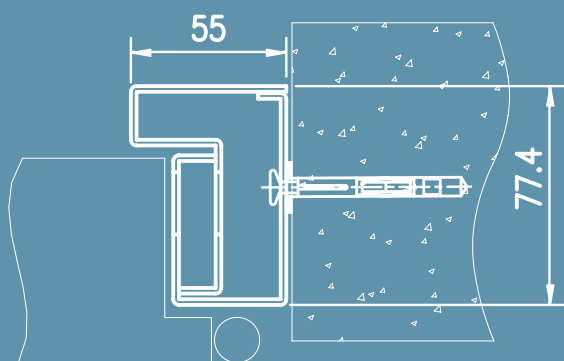

Porte blindée palière certifiée A2P BP1

LÉGENDE DIAMANT® VERSION TIERCE

- ❶ Plaque et béquille chromées (existent en laiton)
- ❷ Panneau décoratif
- ❸ Laine de roche
- ❹ Serrure multipoints intégrée
- ❺ 2 renforts oméga verticaux
- ❻ 4 renforts oméga horizontaux
- ❼ 2 points haut et bas semi fixe
- ❽ 1 renfort horizontal bas
- ❾ 2 renforts verticaux coté paumelles
- ❿ Renfort coté pènes semi-fixe
- ⓫ 1 renfort horizontal haut
- ⓬ Panneaux acier 15/10^{ème}
- ⓭ Cornières d'habillage
- ⓮ Poteau central
- ⓯ Panneau décoratif
- ⓶ Plaque et béquille

CAHIER TECHNIQUE : EXEMPLES DE CAS DE POSE

Bâti tubulaire

Bâti rénovation (cotes variables)

JE CONFIGURE MA PORTE !

Découvrez les multiples panneaux et accessoires disponibles pour habiller votre porte.

Faites votre simulation sur