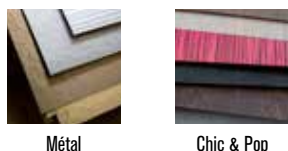

Seul Picard Serrures est habilité à le faire.

Habillages & accessoires un design modulable

Standard : coloris bâti

Standard :

- Panneaux en bois à peindre (brut ou blanc craie)
- 10 nuances de panneaux décoratifs au choix

Options : Collection Prestige

- Plus d'une centaine d'essences de bois dont :

Options : Moderne & Design

Options : panneaux lisses ou moulurés estampés alu et teintes RAL disponibles

Accessoires standard

Poignées de tirage sur plaque