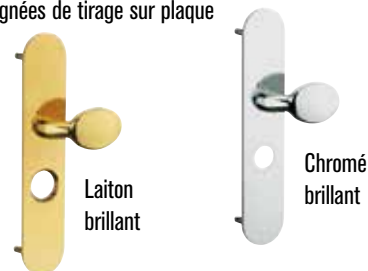

Seul Picard Serrures est habilité à le faire.

Habillages & accessoires un design modulable

Standard : coloris bâti

Standard :

- Panneaux en bois à peindre (brut ou blanc craie)
- 10 nuances de panneaux décoratifs au choix

Options : Collection Prestige

- Plus d'une centaine d'essences de bois dont :

Options : Moderne & Design

Options : panneaux lisses ou moulurés estampés alu et teintes RAL disponibles

Accessoires standard

Poignées de tirage sur plaque

Béquilles sur plaque effet brossé

Accessoires en option

Judas numérique enregistreur **NOUVEAU**

Judas numérique avec écran LCD

(1) Ou équivalent.

(2) La couleur du bâti associée au panneau chêne doré est le RAL 8003.

Porte blindée palière certifiée A2P BP1

LÉGENDE DIAMANT® VERSION TIERCE

- ❶ Plaque et béquille chromées (existent en laiton)
- ❷ Panneau décoratif
- ❸ Laine de roche
- ❹ Serrure multipoints intégrée
- ❺ 2 renforts oméga verticaux
- ❻ 4 renforts oméga horizontaux
- ❼ 2 points haut et bas semi fixe
- ❽ 1 renfort horizontal bas
- ❾ 2 renforts verticaux coté paumelles
- ❿ Renfort coté pènes semi-fixe
- ⓫ 1 renfort horizontal haut
- ⓬ Panneaux acier 15/10^{ème}
- ⓭ Cornières d'habillage
- ⓮ Poteau central
- ⓯ Panneau décoratif
- ⓶ Plaque et béquille