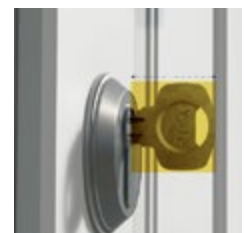

Caractéristiques de la serrure connectée Linus®

Serrure compatible	Janvier 2022 : serrure à cylindre européen Mi-2022 : porte et serrure à cylindre rond
Prérequis	Application Yale Access gratuite pour iOS et Android sur smartphone.
Fréquence de communication entre Linus® et les accessoires	Version Bluetooth: 4.2 - 2.4GHz
Technologie utilisée entre la serrure connectée Linus® et les smartphones	Par Bluetooth direct uniquement ou par Bluetooth et Wi-Fi avec le Yale Connect Bridge Wi-Fi.
Deux facteurs de sécurité	Votre compte Yale Access est protégé par deux niveaux d'authentification. Ce qui signifie que vous devez vous identifier à l'aide d'une adresse email ou d'un numéro de téléphone, et d'un mot de passe sécurisé.
Cryptage	La serrure connectée Linus® utilise la technologie de cryptage Bluetooth Low Energy (BLE), ainsi que le cryptage AES 128 bit et TLS, communément appelé sécurité de niveau bancaire.
Dimensions du produit	58 mm de largeur, 58 mm de profondeur et 150 mm de longueur.
Poids du produit	623g batteries incluses.
Type de batterie	4xAA (Alcaline de préférence) pour la serrure connectée. Inclus dans le kit.

Comment ça marche ?

Téléchargez notre application gratuite Yale Access sur iOS et Android. Notre serrure connectée Linus® fonctionne avec notre gamme Yale Access. [+info](#)

Dans quels cas utiliser le cylindre ajustable Linus® ?

01

Si vous avez un cylindre à bouton

02

Si vous ne pouvez pas rentrer une clé à l'intérieur et une clé à l'extérieur en même temps

03

Si l'épaisseur de votre clé est supérieure à 6 mm

04

Si la clé dépasse de plus de 40 mm du cylindre

Smart together*

Connectez votre serrure connectée Linus® aux principaux systèmes de maison intelligente, assistants vocaux et plates-formes de location de vacances pour un contrôle du verrouillage et une gestion des accès sans effort.