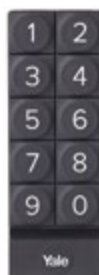

Serrure connectée

Linus[®]

Une serrure pour votre porte,
sans clés, pour la rendre plus
intelligente et vous simplifier la vie.
Un design élégant combiné
à une technologie de pointe.

La serrure connectée Linus® est une
serrure de porte intelligente, qui vous
permet de verrouiller et de déverrouiller
votre porte à distance, où que vous soyez.
Entrez sans clé, voyez qui arrive et quand,
accordez des clés virtuelles aux invités et
vérifiez si la porte est ouverte ou fermée.

Utilisation de la serrure Linus®

Contrôle via l'application
Gérez l'accès à votre domicile
où que vous soyez grâce à
l'application Yale Access

Facile d'installation
Convient à une large
gamme de porte

Verrouillage automatique
Verrouillage et déverrouillage
automatique lorsque vous
êtes à proximité

Accessoires compatibles avec la serrure Linus®

Cylindre adaptable

Clavier à code connecté
pour créer des codes d'accès
pour votre famille ou vos invités

Bridge Wifi
pour gérer les accès en temps réel et laisser
entrer votre famille ou vos amis à distance